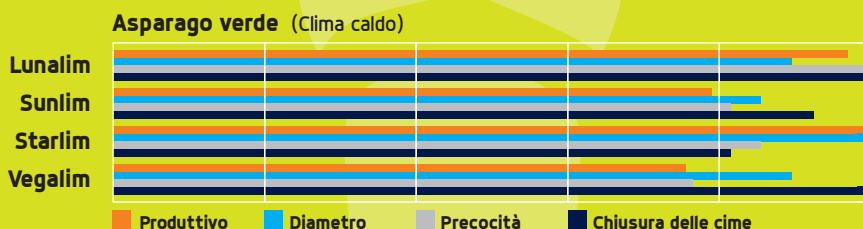

Coltivazione

Lunalim prospera soprattutto su terreni fertili e ben drenati. Uno studio pluriennale ha dimostrato che i migliori risultati per la coltivazione degli asparagi verdi sono stati ottenuti con una densità d'impianto di 25.000 - 32.000 piante per ettaro e una profondità di trapianto da 25 - 40 cm. Le densità d'impianto più elevate possono essere utilizzate sui lotti di terreno che possono essere irrigati artificialmente o sono provvisti di fertirrigazione a goccia. Lunalim è un ibrido 100% maschile, il che significa non solo un tempo di vita utile più lungo, ma anche l'eliminazione delle piante che non forniscono turioni di qualità.

Prodotto

Lunalim ha un potenziale di produzione molto alto, una qualità perfetta e un diametro dei turioni molto buono. Oltre il 78% del prodotto uniforme cade nella classe di diametro superiore ai 12 mm. La chiusura delle cime del Lunalim è eccellente anche in condizioni atmosferiche calde. Lunalim produce turioni belli lisci e di bell'aspetto.

Foglie

L'apparato fogliare del Lunalim si erige in maniera forte ed è molto resistente alle malattie delle foglie. Poiché non si formano delle bacche femminili, le foglie sono altamente tolleranti all'allettamento.

Le varietà Limgroup in breve

Sementi

Il potere germinativo e la purezza della varietà di tutte le sementi provenienti dalla Limgroup sono controllate secondo delle severe procedure di qualità interne. Prima che le sementi vengano spedite sono verificate anche dal Fondazione Naktuinbow, un organismo di certificazione indipendente sotto il controllo del governo.

Limgroup®

Veld Oostenrijk 13
5961 NV Horst
The Netherlands
T: +31 77 3979900
F: +31 77 3979909
info@limgroup.eu
www.limgroup.eu