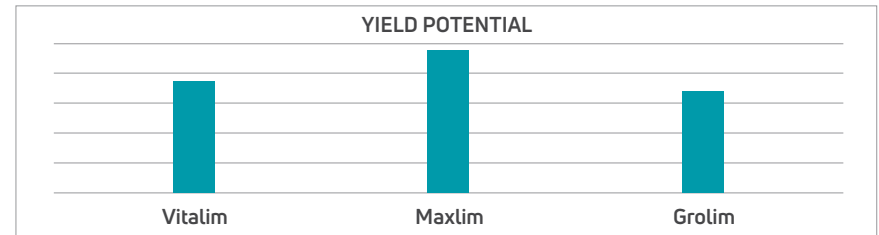

Grolim

Uw betrouwbare partner

- Hoog stengelgewicht
- Hoge opbrengst
- Uitermate geschikt voor dubbelrijstysteem

Ein verlässlicher Partner

- Hohes Stangengewicht
- Hohe Erträge
- Hervorragend für Doppelreihensystem geeignet

Un partenaire de confiance

- Poids de turion élevé
- Rendements élevés
- Parfaitement adapté au système à double rangée

Charts