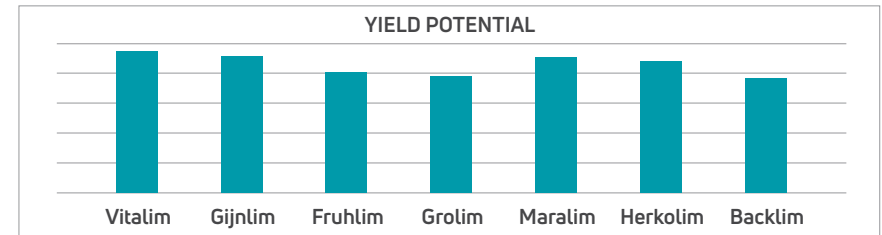

Charts

Unleashing plant potential

Limgroup®