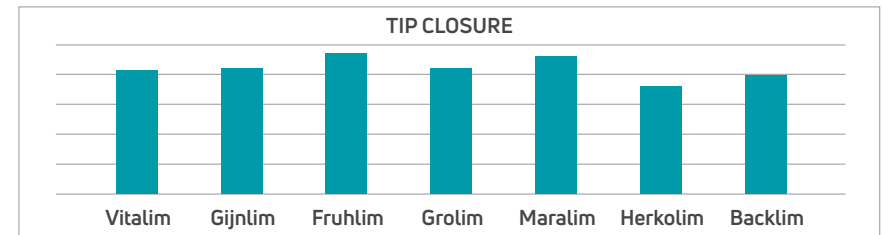

Charts

Unleashing plant potential

Limgroup®