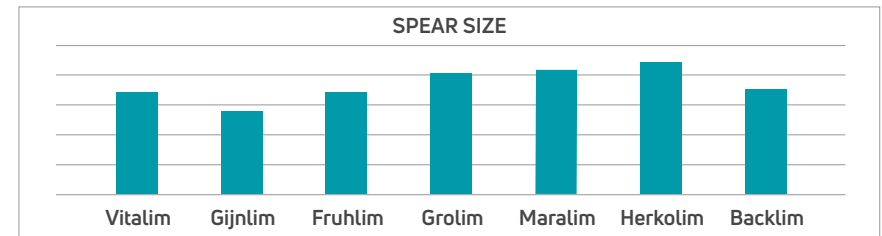

Charts

Unleashing plant potential

Limgroup®