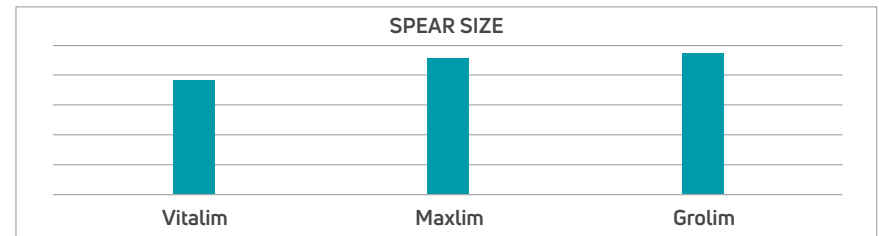

Grolim

Uw betrouwbare partner

- Hoog stengelgewicht
- Hoge opbrengst
- Uitermate geschikt voor dubbelrijstysteem

Ein verlässlicher Partner

- Hohes Stangengewicht
- Hohe Erträge
- Hervorragend für Doppelreihensystem geeignet

Un partenaire de confiance

- Poids de turion élevé
- Rendements élevés
- Parfaitement adapté au système à double rangée

Charts