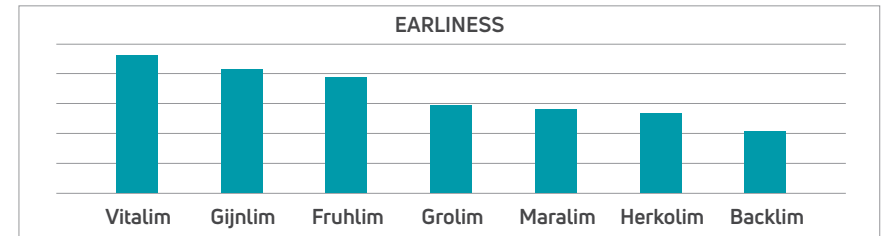

Charts

Unleashing plant potential

Limgroup®