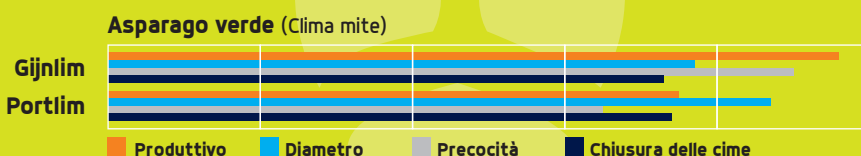

Portlim F1

Limgroup®

Portlim è un ibrido 100% maschile molto adatto per la coltivazione di asparagi verdi in zone con un clima mite. Portlim combina una produzione medio precoce con rese abbondanti e un tempo di vita utile più lungo.

Coltivazione

Portlim prospera soprattutto su terreni fertili e ben drenati. Uno studio pluriennale ha dimostrato che i migliori risultati per la coltivazione degli asparagi verdi sono stati ottenuti con una densità d'impiantodi 4 piante per metro lineare e una profondità di semina di 15 - 20 cm. Portlim è una varietà robusta in grado di produrre in maniera accettabile anche nelle condizioni più difficili.

Prodotto

Portlim ha un potenziale produttivo alto, una qualità eccellente e uno spessore dei turioni molto buono. La chiusura delle cime del Portlim è eccellente anche in condizioni atmosferiche calde durante il raccolto. La varietà ha uno spessore dei turioni eccellente, che non è esposto ad un degrado durante gli anni di produzione. Portlim produce dei turioni belli lisci di forma cilindrica.

Foglie

L'apparato fogliare uniforme del Portlim è eretto ed ha una struttura aperta. Le foglie sono molto resistenti all'allettamento e hanno una buona tolleranza contro le malattie delle foglie.

Le varietà Limgroup in breve

Sementi

Il potere germinativo e la purezza della varietà di tutte le sementi provenienti dalla Limgroup vengono controllate secondo delle severe procedure di qualità interne. Prima che le sementi vengano spedite sono verificate anche dal Fondazione Naktuinbouw, un ispettore indipendente olandese per la qualità nell'orticoltura sotto controllo dell'autorità pubblica.

Limgroup®

Veld Oostenrijk 13
5961 NV Horst
The Netherlands
T: +31 77 3979900
F: +31 77 3979909
info@limgroup.eu
www.limgroup.eu